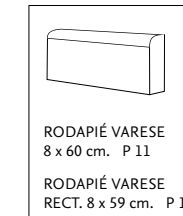

LISTELO IRON P 19  
1,5 x 60 cm.

LISTELO STEEL MATE P 12  
1 x 60 cm.

P 14

P 14

P 14

P 14

P 14

P 14

LISTELO ALPES P 18  
MULTICOLOR  
15 x 30 cm.

P 18

[60x60 cm] 24"x24" [59x59 cm] 23,6"x23,6" [30x60 cm] 12"x24"

VARESE

VARESE PERLA M 50  
60 x 60 cm.  
VARESE PERLA RECT. M 52  
59 x 59 cm.

VARESE GRIS M 50  
60 x 60 cm.  
VARESE GRIS RECT. M 52  
59 x 59 cm.

VARESE MARFIL M 50  
60 x 60 cm.  
VARESE MARFIL RECT. M 52  
59 x 59 cm.

VARESE PERLA M 42  
30 x 60 cm.

VARESE GRIS M 42  
30 x 60 cm.

VARESE MARFIL M 42  
30 x 60 cm.

RODAPIÉ VARESE  
8 x 60 cm. P 11  
RODAPIÉ VARESE  
RECT. 8 x 59 cm. P 11

ÁNGULO TOP IZQUIERDO  
VARESE 30 x 60 cm. P 75  
PELDAÑO TOP VARESE  
30 x 60 cm. P 60  
ÁNGULO TOP DERECHO  
VARESE 35 x 45 cm. P 75

[45x45 cm] 18"x18"

VARESE

VARESE PERLA  
45 x 45 cm.

M 41

VARESE GRIS  
45 x 45 cm.